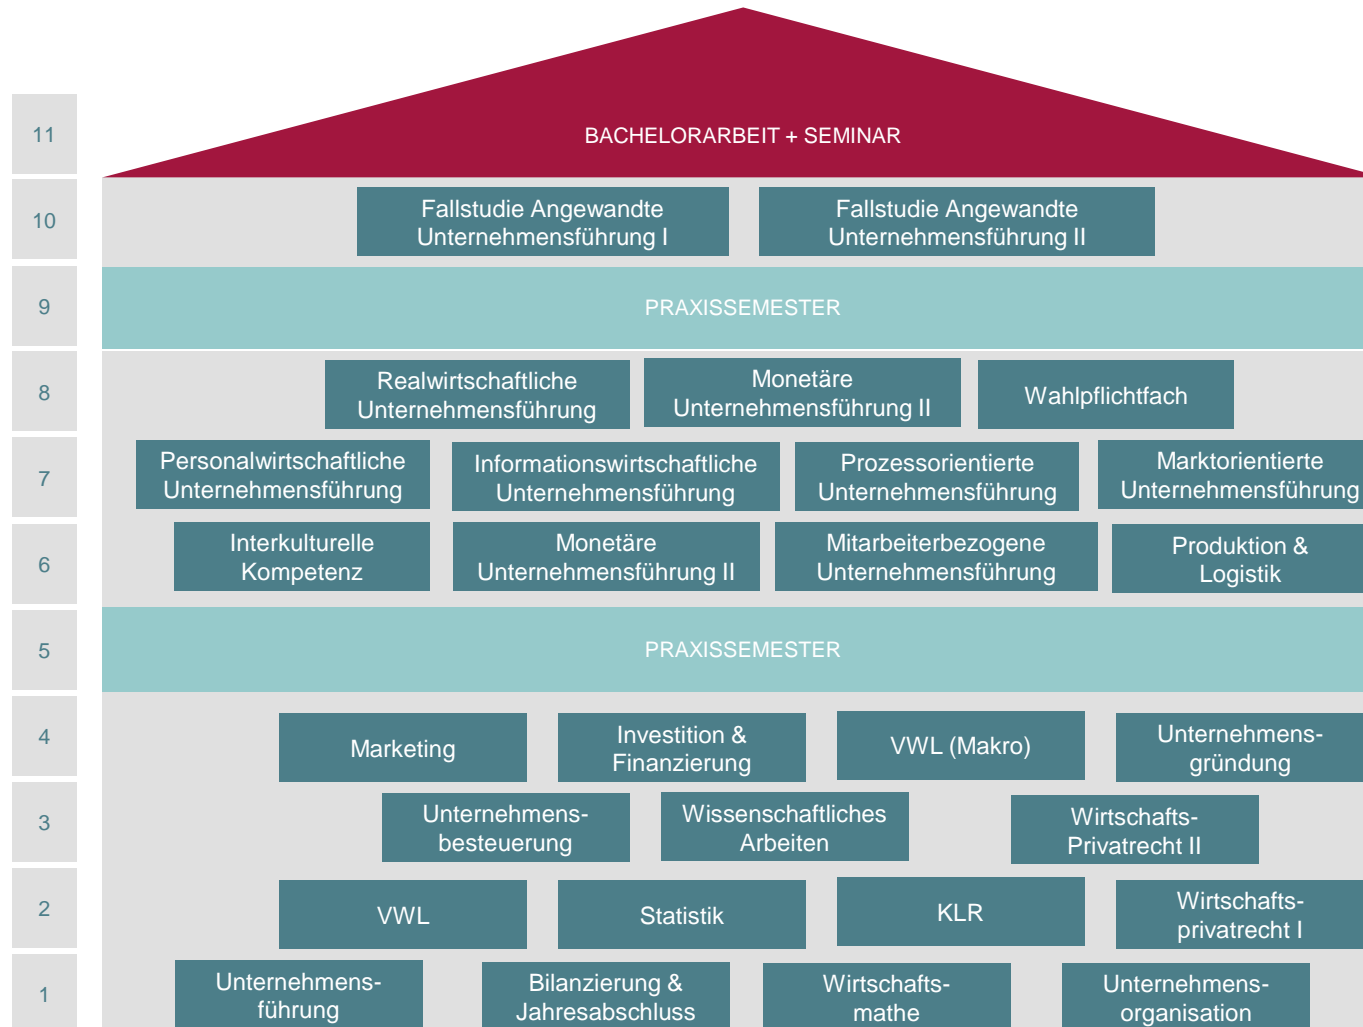

Hochschule
München
University of
Applied Sciences

Hochschulzertifikat Unternehmensführung

Eine Kooperation der Hochschule
München und VdW Bayern Gruppe

Die Wohnungswirtschaft
Bayern

Hochschulzertifikat Unternehmensführung
Ein Kooperationsprojekt HM | VdW Bayern Gruppe

In 4 Modulen zum Zertifikat
„Unternehmensführung“

Ein Kooperationsprojekt der
Hochschule München und VdW Bayern

**Für Führungskräfte und solche,
die es werden wollen!**

Die Wohnungswirtschaft
Bayern

Hochschulzertifikat Unternehmensführung

Ein Kooperationsprojekt HM | VdW Bayern Gruppe

Aufbau unseres regulären Studiums: BWL & Unternehmensführung

Aufbau unseres regulären Studiums

Bachelor BWL & Unternehmensführung

Hochschulzertifikat Unternehmensführung

Ein Kooperationsprojekt HM | VdW Bayern Gruppe

Aufbau unseres regulären Studiums: BWL & Unternehmensführung

Die vier Module für das Hochschulzertifikat
„Unternehmensführung“

Hochschulzertifikat Unternehmensführung