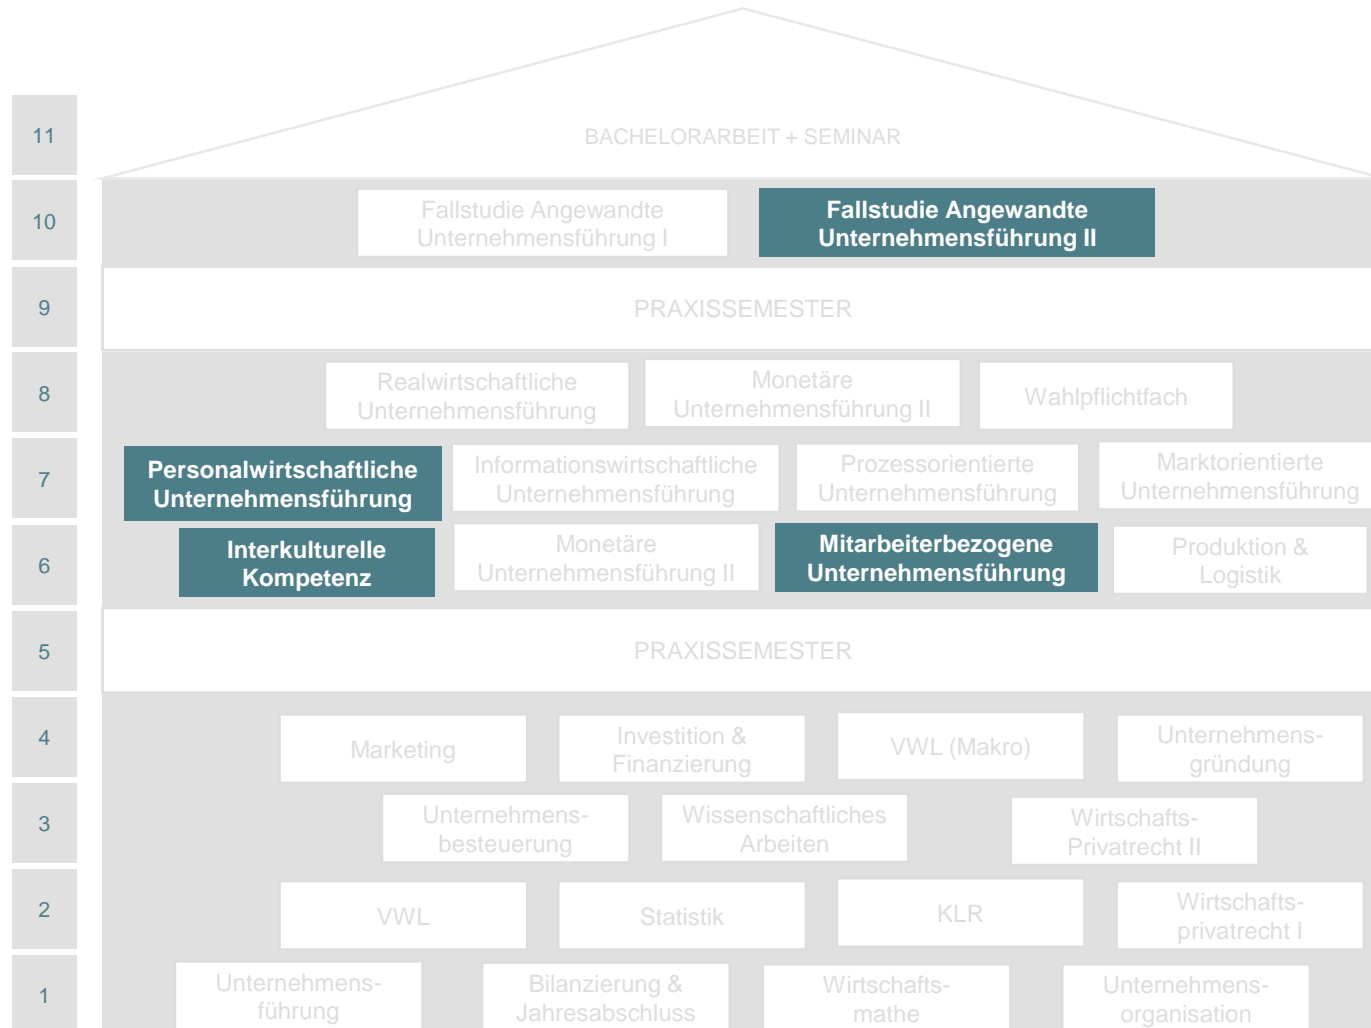

In 4 Modulen zum Zertifikat
„Unternehmensführung“

Ein Kooperationsprojekt der
Hochschule München und VdW Bayern

**Für Führungskräfte und solche,
die es werden wollen!**

Die Wohnungswirtschaft
Bayern

Hochschulzertifikat Unternehmensführung

Ein Kooperationsprojekt HM | VdW Bayern Gruppe

Aufbau unseres regulären Studiums: BWL & Unternehmensführung

Aufbau unseres regulären Studiums

Bachelor BWL & Unternehmensführung

Hochschulzertifikat Unternehmensführung

Ein Kooperationsprojekt HM | VdW Bayern Gruppe

Aufbau unseres regulären Studiums: BWL & Unternehmensführung

Die vier Module für das Hochschulzertifikat
„Unternehmensführung“

Hochschulzertifikat Unternehmensführung

Ein Kooperationsprojekt HM | VdW Bayern Gruppe

Optimal neben dem Beruf
integrierbar!

Die Wohnungswirtschaft
Bayern

Hochschulzertifikat Unternehmensführung

Ein Kooperationsprojekt HM | VdW Bayern Gruppe

Dienstag von 18:00 – 21:00 Uhr